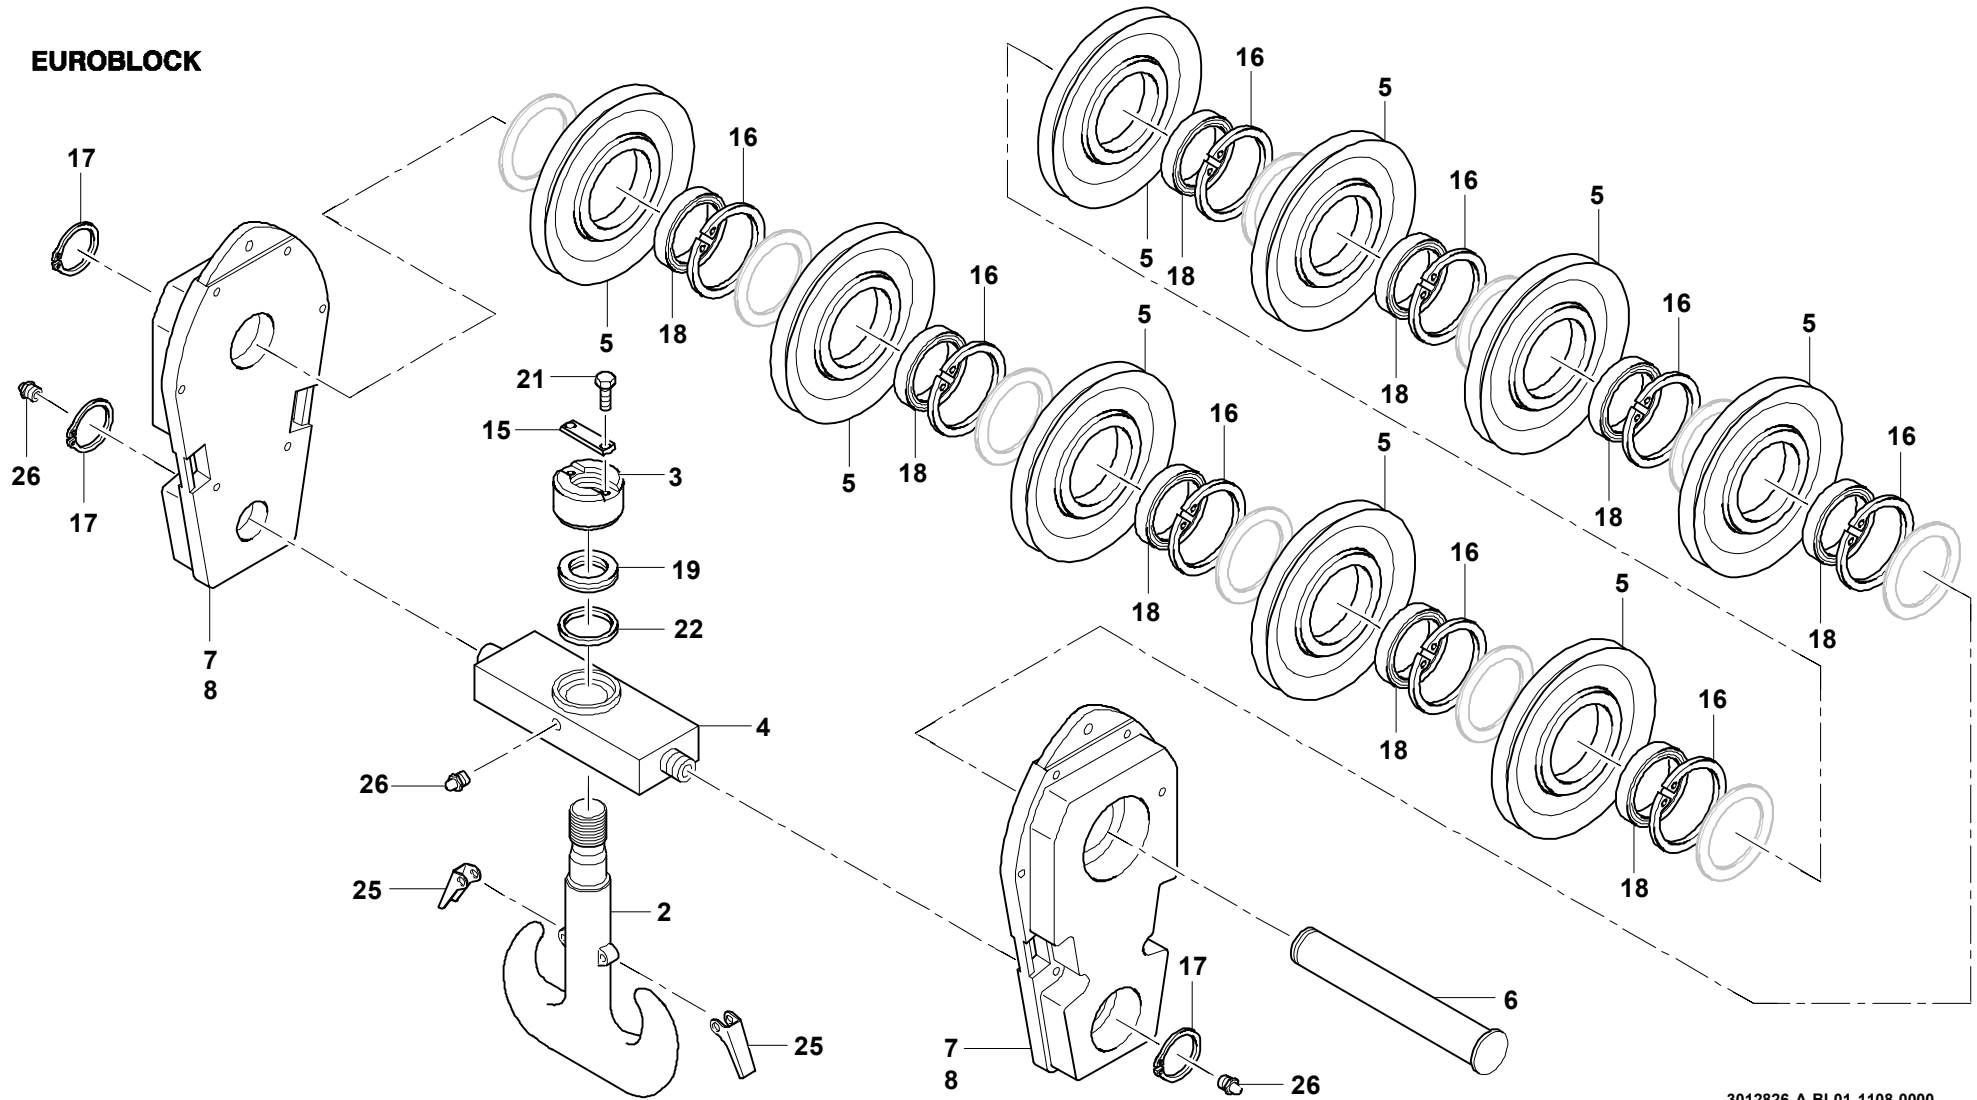

GROVE

HAKENFLASCHE 200 t

HOOK BLOCK 200 t

BILDTADEL
PICTORIAL DISPLAY

GMK 5220

BE 705

G 525

11.08

3012826-ETL A

1/2

EUROBLOCK

3012826-A-BL01-1108-0000

GROVE

HAKENFLASCHE 200 t
HOOK BLOCK 200 t

BILDТАFEL
PICTORIAL DISPLAY

GMK 5220
BE 705
G 525

11.08

3012826-ETL A

2/2

EUROBLOCK

3012826-A-BL02-1108-0000