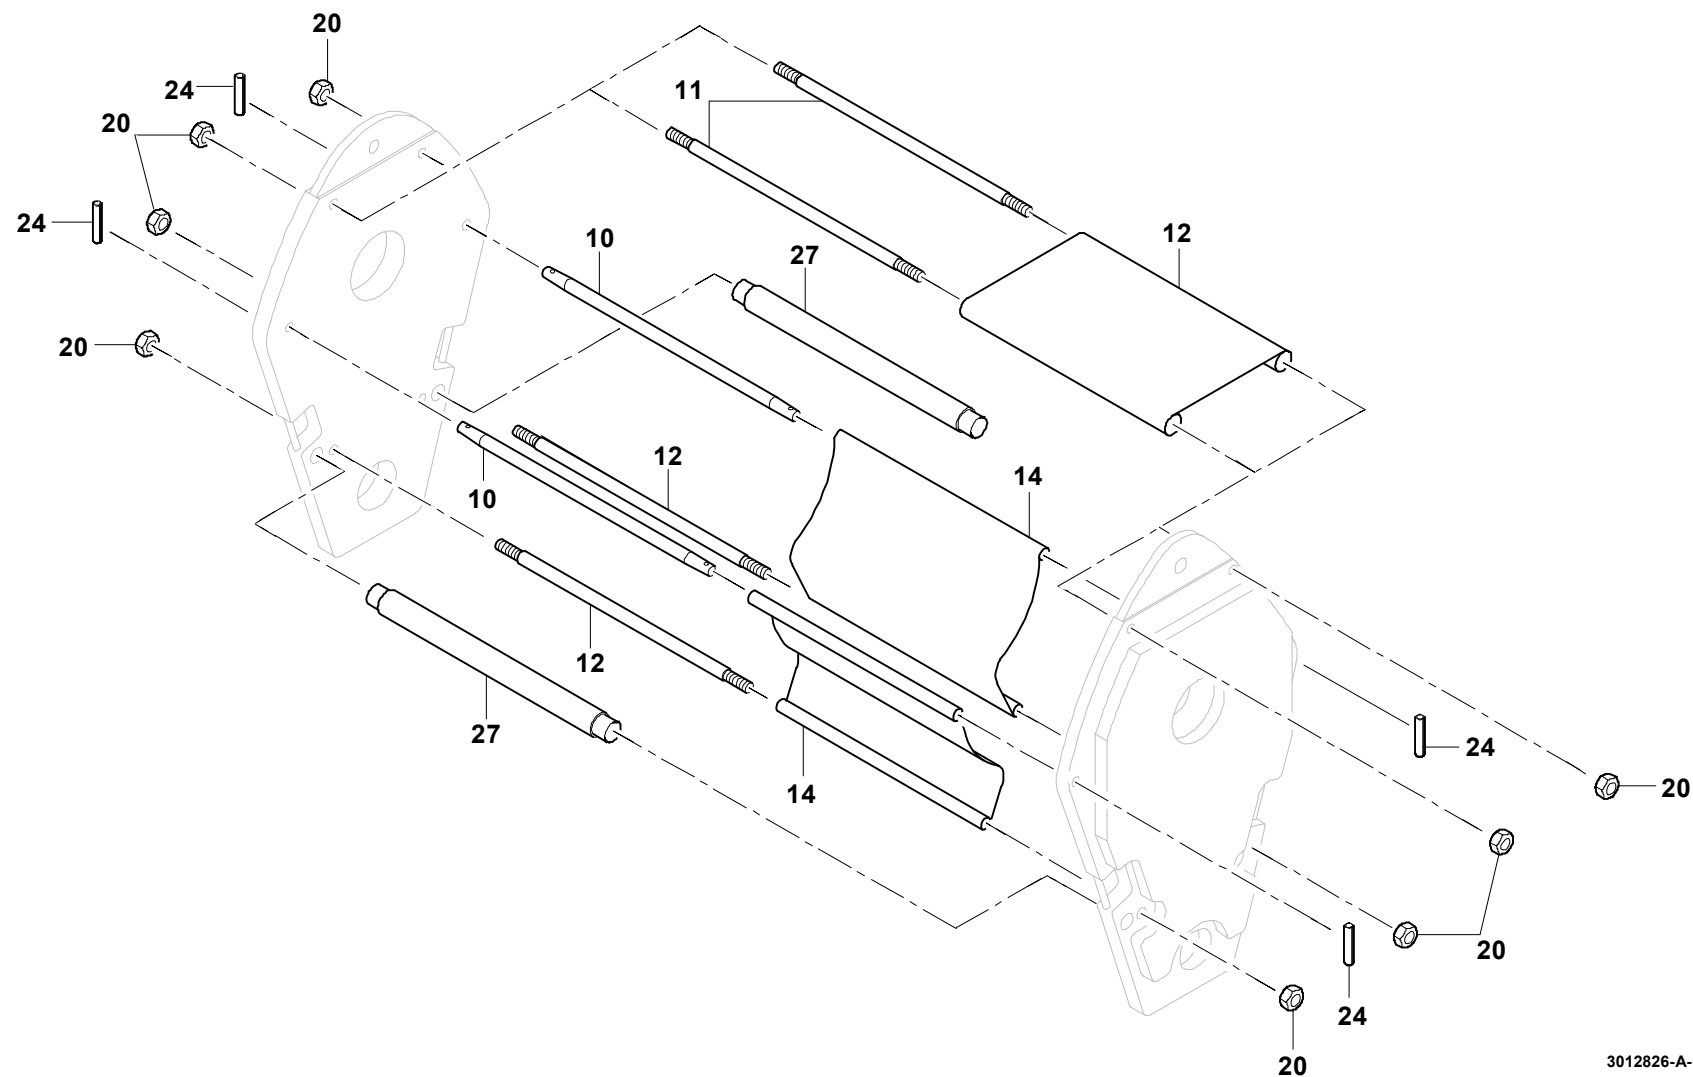

3012826-ETL A

1/2

EUROBLOCK

3012826-A-BL01-1108-0000

GROVE

HAKENFLASCHE 200 t
HOOK BLOCK 200 t

BILDТАFEL
PICTORIAL DISPLAY

GMK 5220
BE 705
G 525

11.08

3012826-ETL A

2/2

EUROBLOCK

3012826-A-BL02-1108-0000